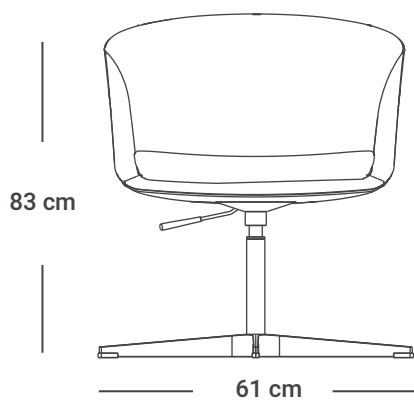

BOOM

POLTRONA

Colores disponibles

NEGRO GRIS ROJO MOSTAZA

INFORMACIÓN TÉCNICA

- Asiento tapizado en paño.
- Mecanismo de perilla con elevación de altura.
- Estructura base aluminio pulido.

*Garantía por detalles estructurales, no aplica por deterioro de uso como rayones, marcas, manchas, etc.

BOOM

POLTRONA

Las medidas pueden variar dependiendo de los materiales y componentes utilizados.

Info de Contacto:

www.due.com.pe

Dirección:
Av República de Panamá 3543
Torre B, 1er piso, San Isidro.
Lima, Perú