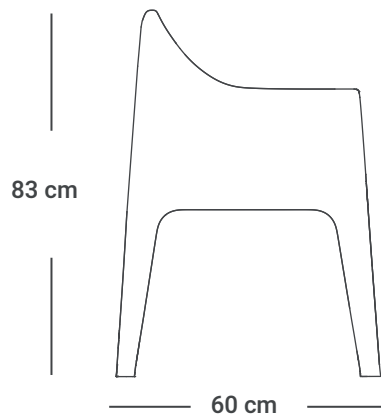

Las medidas pueden variar dependiendo de los materiales y componentes utilizados.

Info de Contacto:

www.due.com.pe

Dirección:
Av República de Panamá 3543
Torre B, 1er piso, San Isidro.
Lima, Perú