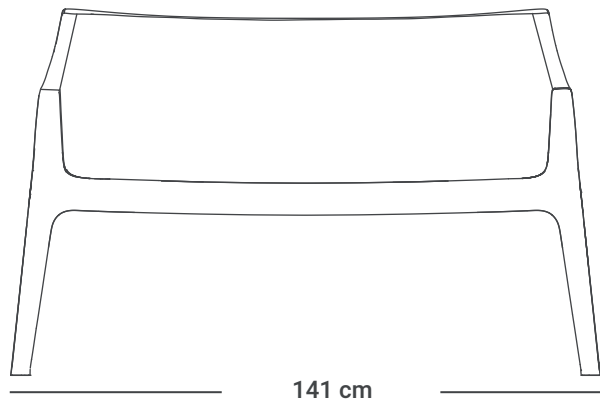

Las medidas pueden variar dependiendo de los materiales y componentes utilizados.

Info de Contacto:

www.due.com.pe

Dirección:
Av República de Panamá 3543
Torre B, 1er piso, San Isidro.
Lima, Perú