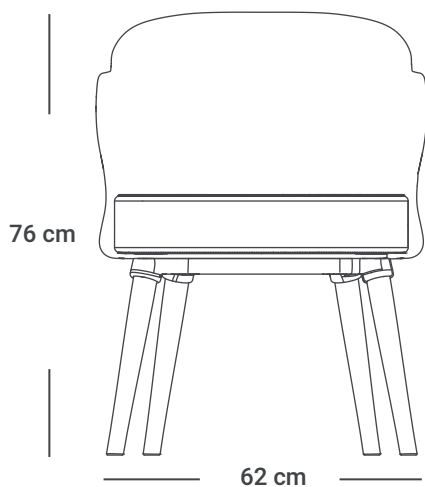

LIA

POLTRONA

Colores disponibles

GRIS/
BLANCO

INFORMACIÓN TÉCNICA

- Asiento en espuma laminada tapizada en paño.
- Estructura inyectada en polipropileno.
- Patas de madera.

*Garantía por detalles estructurales, no aplica por deterioro de uso como rayones, marcas, manchas, etc.

LIA

POLTRONA

Las medidas pueden variar dependiendo de los materiales y componentes utilizados.

Info de Contacto:

www.due.com.pe

Dirección:
Av República de Panamá 3543
Torre B, 1er piso, San Isidro.
Lima, Perú