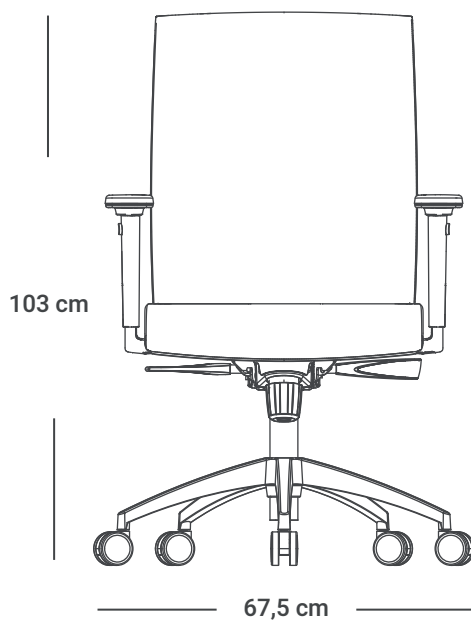

NOHA

GERENTE

Las medidas pueden variar dependiendo de los materiales y componentes utilizados.

Info de Contacto:

www.due.com.pe

Dirección:
Av República de Panamá 3543
Torre B, 1er piso, San Isidro.
Lima, Perú