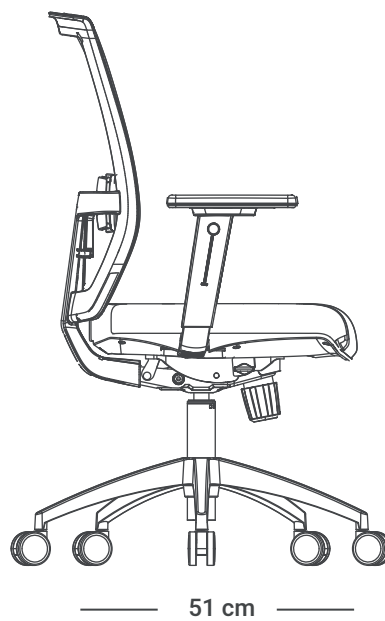

NOHA

GERENTE

Colores disponibles

NEGRO

Aliados/ Certificaciones

INFORMACIÓN TÉCNICA

- Espaldar tapizado en malla poliéster.
- Brazos 3D en poliuretano.
- Soporte lumbar regulable en altura.
- Asiento inyectado tapizado en paño.
- Mecanismo Syncro 4 bloqueos
- Sistema antiretorno.
- Regulación de tensión mediante perilla.
- Base aluminio o nylon.
- Ruedas de nylon.

*Garantía por detalles estructurales, no aplica por deterioro de uso como rayones, marcas, manchas, etc.

NOHA

GERENTE

Las medidas pueden variar dependiendo de los materiales y componentes utilizados.

Info de Contacto: