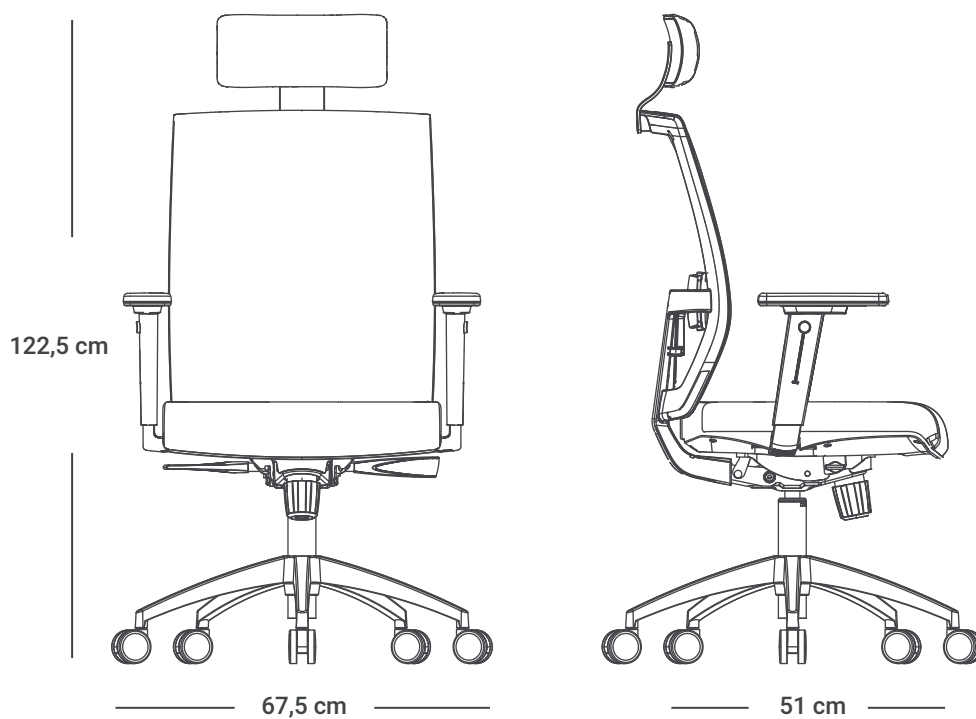

NOHA

PRESIDENTE

Las medidas pueden variar dependiendo de los materiales y componentes utilizados.

Info de Contacto:

www.due.com.pe

Dirección:
Av República de Panamá 3543
Torre B, 1er piso, San Isidro.
Lima, Perú