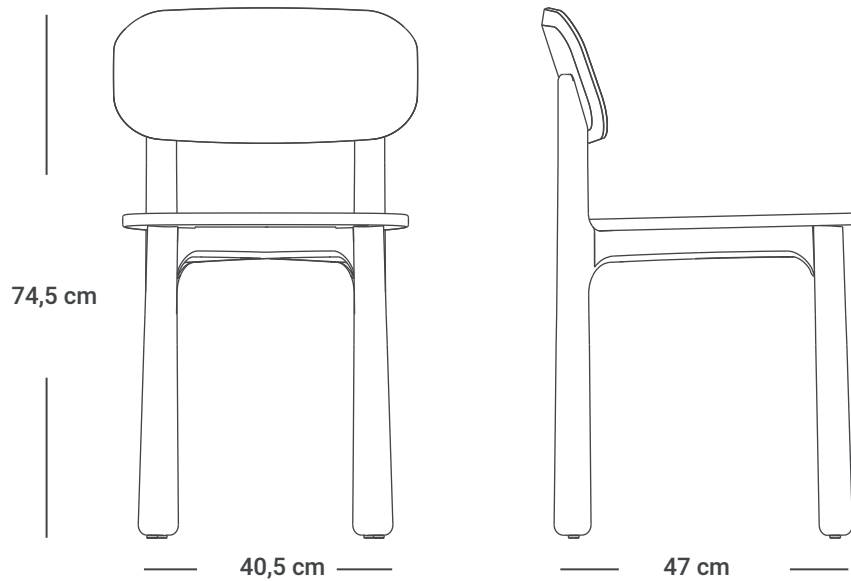

OLIVER

SILLA

Material

MADERA
HAYA

INFORMACIÓN TÉCNICA

- Espaldar y asiento en madera de Haya barnizada.
- Estructura 4 patas con tapones antideslizantes.

*Garantía por detalles estructurales, no aplica por deterioro de uso como rayones, marcas, manchas, etc.

OLIVER

SILLA

Las medidas pueden variar dependiendo de los materiales y componentes utilizados.

Info de Contacto:

www.due.com.pe

Dirección:
Av República de Panamá 3543
Torre B, 1er piso, San Isidro.
Lima, Perú