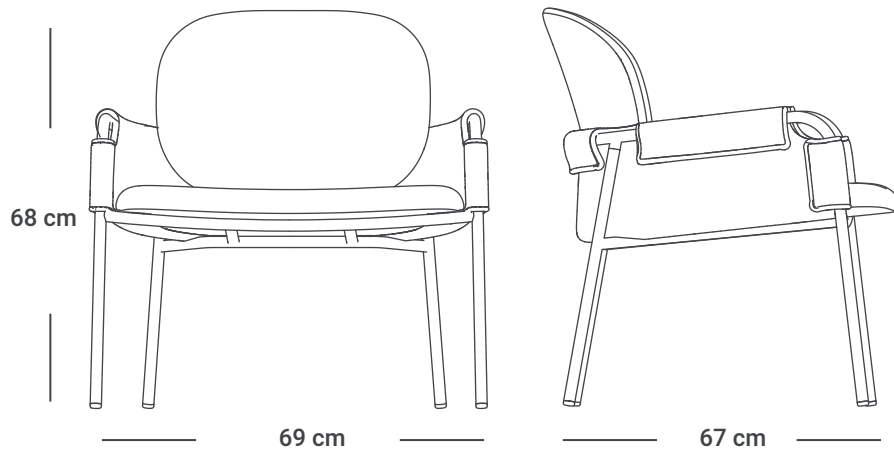

SEVILLA

POLTRONA

Colores disponibles

GRIS

Con brazos

INFORMACIÓN TÉCNICA

- Tapizada en textil de fábrica.
- Estructura 4 patas metálica.

*Garantía por detalles estructurales, no aplica por deterioro de uso como rayones, marcas, manchas, etc.

SEVILLA

POLTRONA

Las medidas pueden variar dependiendo de los materiales y componentes utilizados.

Info de Contacto:

www.due.com.pe

Dirección:
Av República de Panamá 3543
Torre B, 1er piso, San Isidro.
Lima, Perú