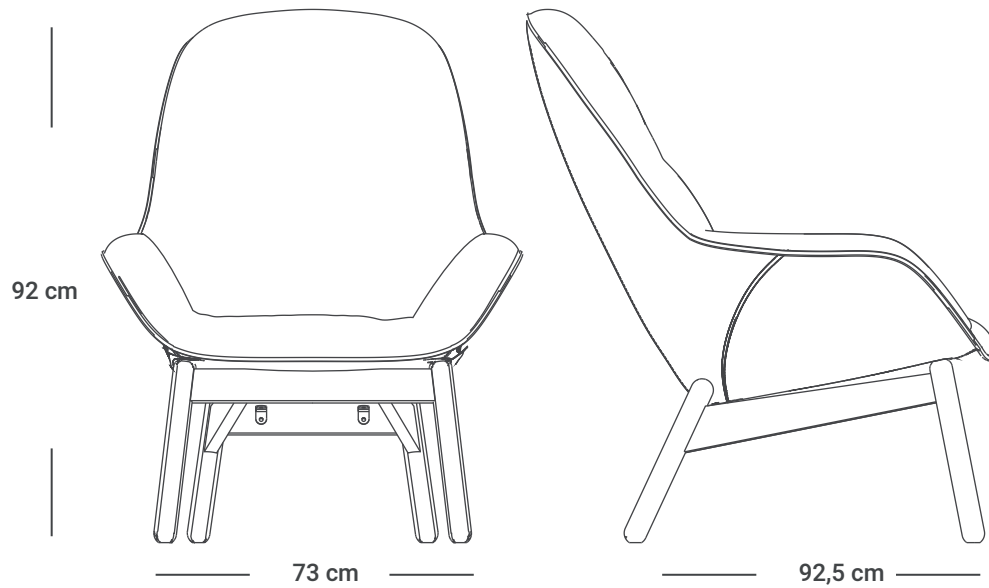

SNOW

POLTRONA

Las medidas pueden variar dependiendo de los materiales y componentes utilizados.

Info de Contacto:

www.due.com.pe

Dirección:
Av República de Panamá 3543
Torre B, 1er piso, San Isidro.
Lima, Perú