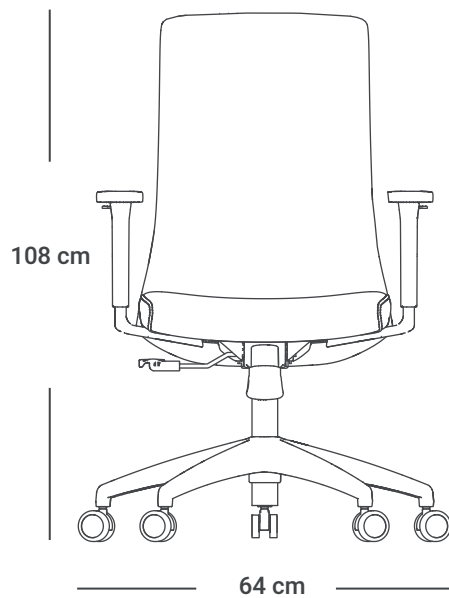

TWIST GERENTE

Las medidas pueden variar dependiendo de los materiales y componentes utilizados.

Info de Contacto:

www.due.com.pe

Dirección:
Av República de Panamá 3543
Torre B, 1er piso, San Isidro.
Lima, Perú