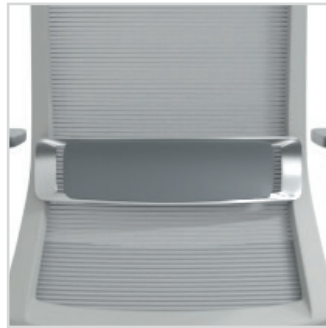

TWIST

GERENTE

Colores disponibles

INFORMACIÓN TÉCNICA

- Espaldar tapizado en malla nylon.
- Brazos en poliuretano regulables en altura.
- Soporte lumbar tapizado y regulable en altura.
- Asiento inyectado tapizado en paño.
- Mecanismo Syncro 1 bloqueo a 90°.
- Mecanismo Syncro 3 bloqueos, opción slider.
- Regulación de tensión mediante perilla.
- Base nylon.
- Ruedas de nylon.

*Garantía por detalles estructurales, no aplica por deterioro de uso como rayones, marcas, manchas, etc.

TWIST GERENTE

Las medidas pueden variar dependiendo de los materiales y componentes utilizados.

Info de Contacto: