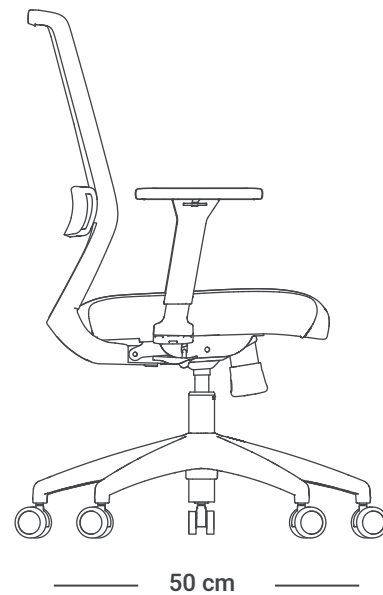

TWIST

GERENTE

Colores disponibles

INFORMACIÓN TÉCNICA

- Espaldar tapizado en malla nylon.
- Brazos en poliuretano regulables en altura.
- Soporte lumbar tapizado y regulable en altura.
- Asiento inyectado tapizado en paño.
- Mecanismo Syncro 1 bloqueo a 90°.
- Mecanismo Syncro 3 bloqueos, opción slider.
- Regulación de tensión mediante perilla.
- Base nylon.
- Ruedas de nylon.

*Garantía por detalles estructurales, no aplica por deterioro de uso como rayones, marcas, manchas, etc.

TWIST GERENTE

Las medidas pueden variar dependiendo de los materiales y componentes utilizados.

Info de Contacto: