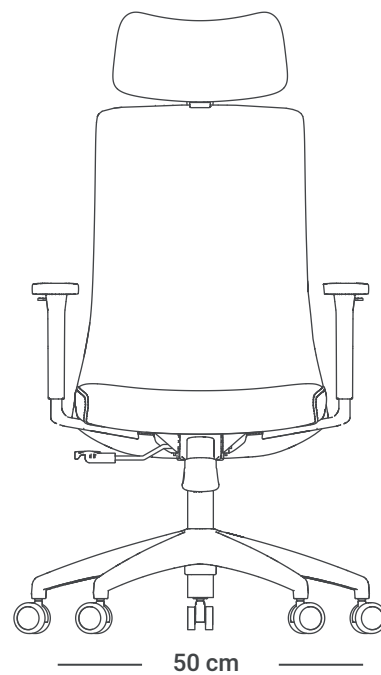

TWIST PRESIDENTE

Colores disponibles

GRIS

NEGRO

INFORMACIÓN TÉCNICA

- Cabecero regulable en ángulo y altura.
- Espaldar tapizado en malla nylon.
- Brazos en poliuretano regulables en altura.
- Soporte lumbar tapizado y regulable en altura.
- Asiento inyectado tapizado en paño.
- Mecanismo Syncro 1 bloqueo a 90°.
- Mecanismo Syncro 3 bloqueos, opción slider.
- Regulación de tensión mediante perilla.
- Base nylon.
- Ruedas de nylon.

*Garantía por detalles estructurales, no aplica por deterioro de uso como rayones, marcas, manchas, etc.

TWIST PRESIDENTE

Las medidas pueden variar dependiendo de los materiales y componentes utilizados.