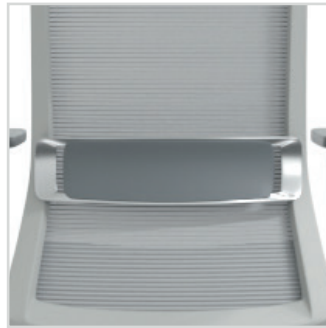

TWIST PRESIDENTE

Colores disponibles

GRIS

NEGRO

INFORMACIÓN TÉCNICA

- Cabecero regulable en ángulo y altura.
- Espaldar tapizado en malla nylon.
- Brazos en poliuretano regulables en altura.
- Soporte lumbar tapizado y regulable en altura.
- Asiento inyectado tapizado en paño.
- Mecanismo Syncro 1 bloqueo a 90°.
- Mecanismo Syncro 3 bloqueos, opción slider.
- Regulación de tensión mediante perilla.
- Base nylon.
- Ruedas de nylon.

*Garantía por detalles estructurales, no aplica por deterioro de uso como rayones, marcas, manchas, etc.

TWIST PRESIDENTE

Las medidas pueden variar dependiendo de los materiales y componentes utilizados.