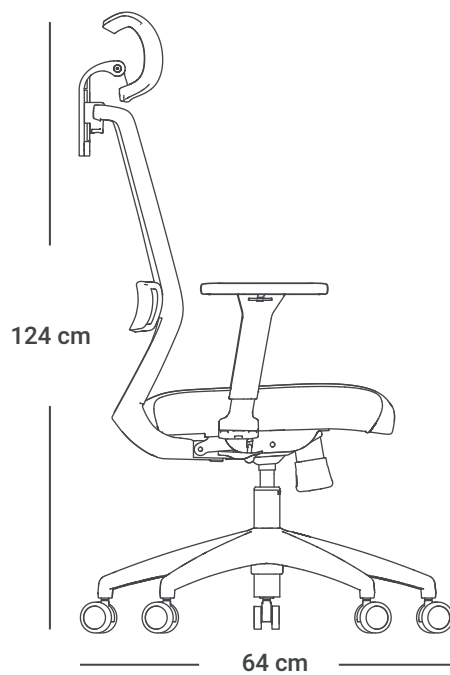

TWIST PRESIDENTE

Colores disponibles

GRIS

NEGRO

INFORMACIÓN TÉCNICA

- Cabecero regulable en ángulo y altura.
- Espaldar tapizado en malla nylon.
- Brazos en poliuretano regulables en altura.
- Soporte lumbar tapizado y regulable en altura.
- Asiento inyectado tapizado en paño.
- Mecanismo Syncro 1 bloqueo a 90°.
- Mecanismo Syncro 3 bloqueos, opción slider.
- Regulación de tensión mediante perilla.
- Base nylon.
- Ruedas de nylon.

*Garantía por detalles estructurales, no aplica por deterioro de uso como rayones, marcas, manchas, etc.

TWIST PRESIDENTE

Las medidas pueden variar dependiendo de los materiales y componentes utilizados.