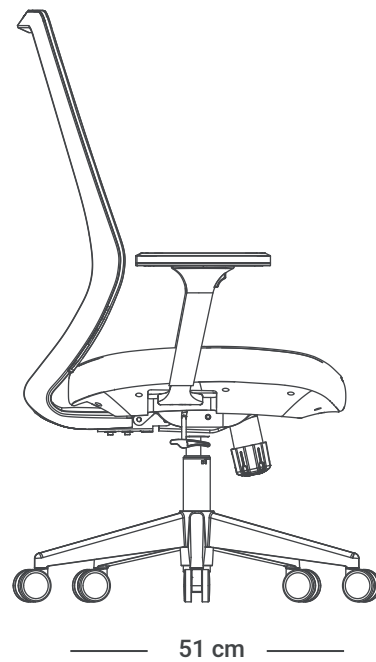

VICK

GERENTE

Las medidas pueden variar dependiendo de los materiales y componentes utilizados.

Info de Contacto:

www.due.com.pe

Dirección:
Av República de Panamá 3543
Torre B, 1er piso, San Isidro.
Lima, Perú