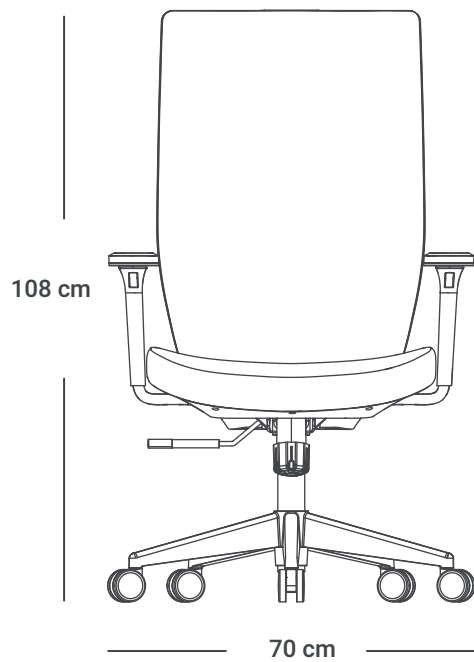

VICK

GERENTE

Las medidas pueden variar dependiendo de los materiales y componentes utilizados.

Info de Contacto:

www.due.com.pe

Dirección:
Av República de Panamá 3543
Torre B, 1er piso, San Isidro.
Lima, Perú