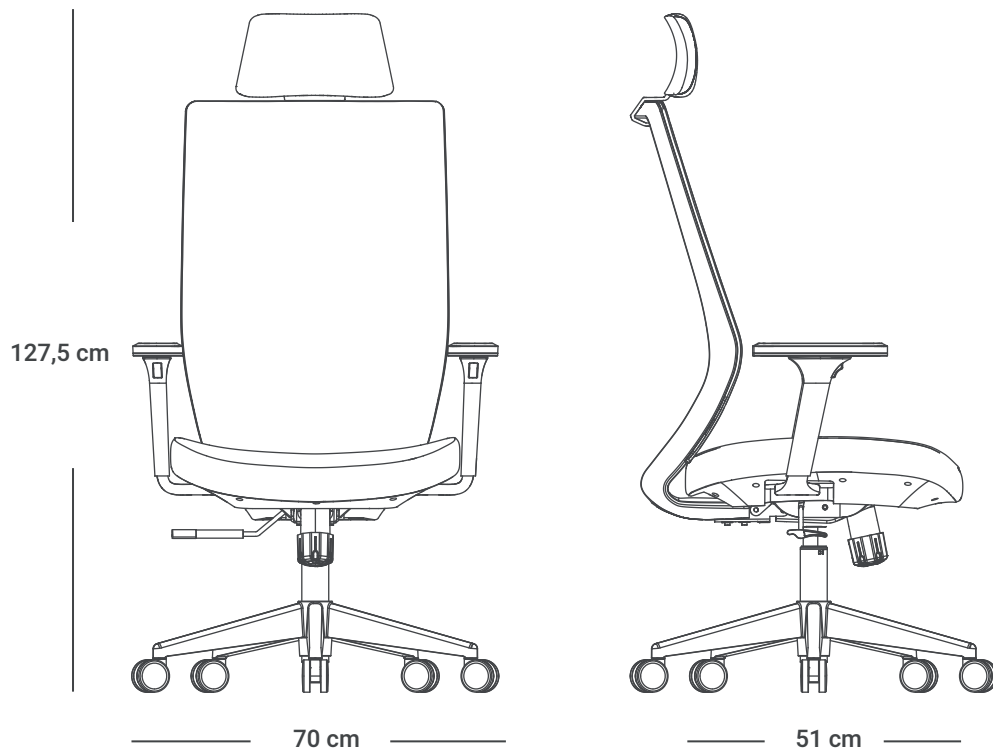

VICK

PRESIDENTE

Las medidas pueden variar dependiendo de los materiales y componentes utilizados.

Info de Contacto:

www.due.com.pe

Dirección:
Av República de Panamá 3543
Torre B, 1er piso, San Isidro.
Lima, Perú