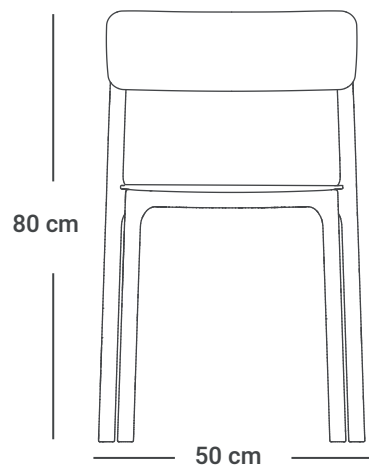

CLAY

SILLA

Colores disponibles

INFORMACIÓN TÉCNICA

- Monoconcha inyectada en polipropileno.
- Filtro UV.
- Apilable 4 unidades.

*Garantía por detalles estructurales, no aplica por deterioro de uso como rayones, marcas, manchas, etc.

CLAY

SILLA

4
Unidades

Las medidas pueden variar dependiendo de los materiales y componentes utilizados.

Info de Contacto:

www.due.com.pe

Dirección:
Av República de Panamá 3543
Torre B, 1er piso San Isidro.
Lima-Perú