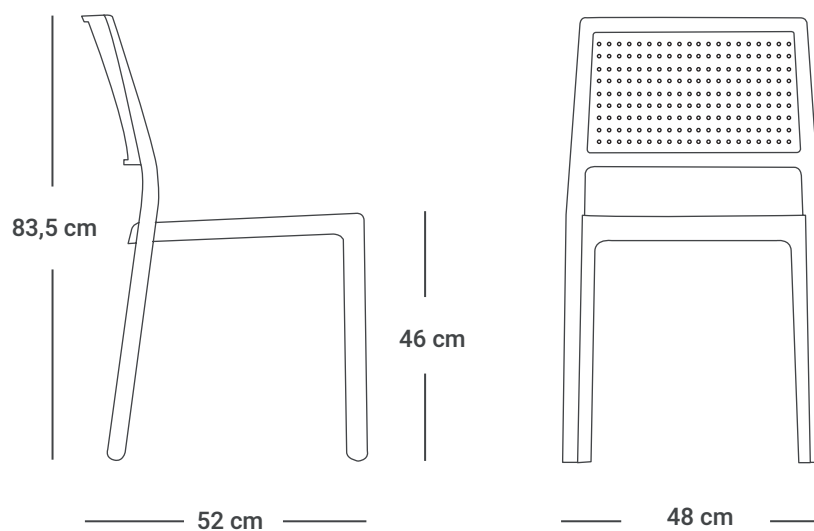

10
Unidades