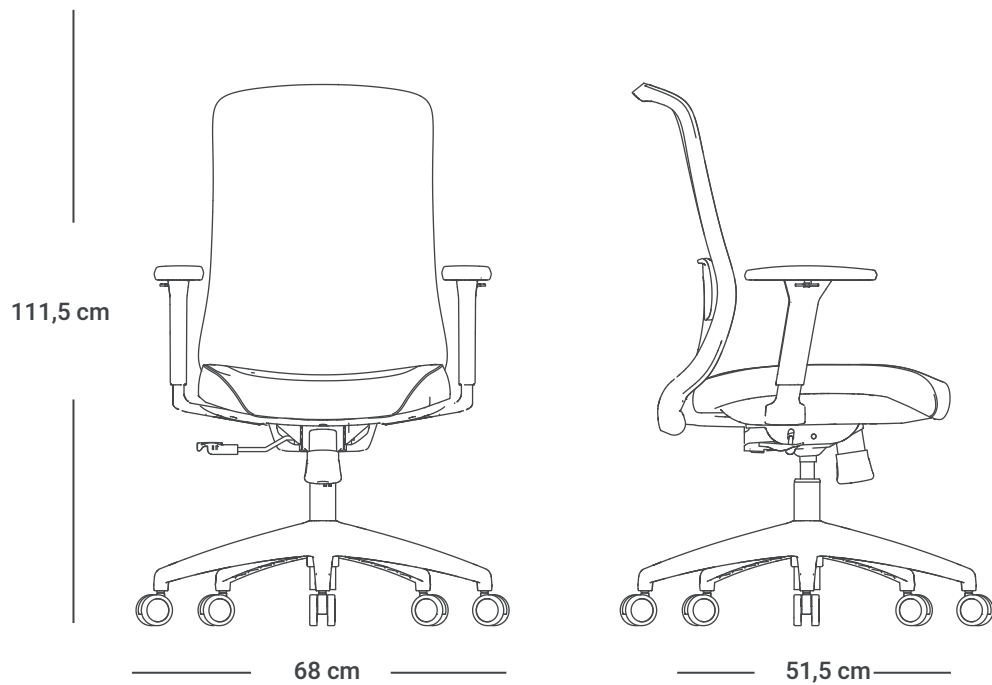

MILANO

GERENTE

Las medidas pueden variar dependiendo de los materiales y componentes utilizados.

Info de Contacto:

www.due.com.pe

Dirección:
Av República de Panamá 3543
Torre B, 1er piso, San Isidro.
Lima, Perú