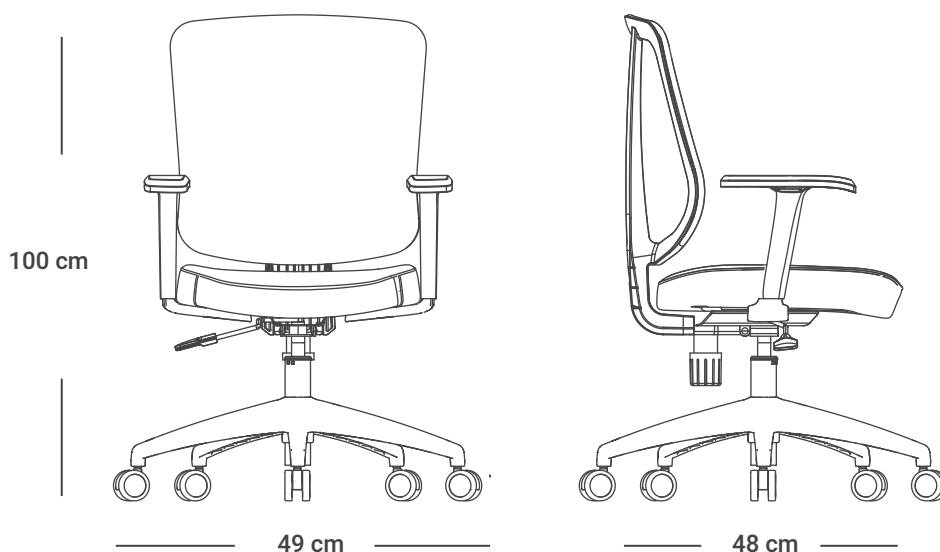

ZEUS

GERENTE

Las medidas pueden variar dependiendo de los materiales y componentes utilizados.

Info de Contacto:

www.due.com.pe

Dirección:
Av República de Panamá 3543
Torre B, 1er piso, San Isidro.
Lima, Perú