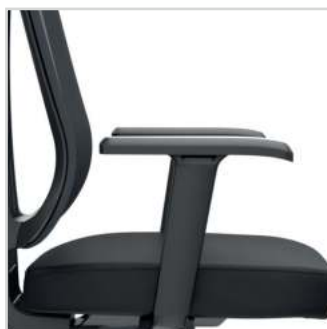

ZEUS

GERENTE

Las medidas pueden variar dependiendo de los materiales y componentes utilizados.

Info de Contacto:

www.due.com.pe

Dirección:
Av República de Panamá 3543
Torre B, 1er piso, San Isidro.
Lima, Perú