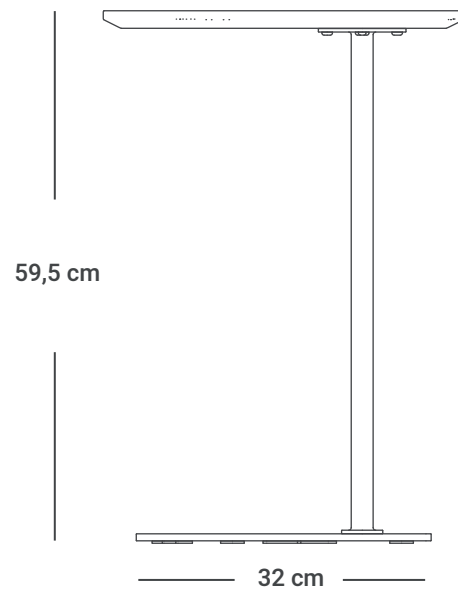

AUSTRIA

MESA

Colores disponibles

NEGRO

INFORMACIÓN TÉCNICA

- Tablero en MDF.
- Estructura metálica.

*Garantía por detalles estructurales, no aplica por deterioro de uso como rayones, marcas, manchas, etc.

ARGO

MESA

Las medidas pueden variar dependiendo de los materiales y componentes utilizados.

Info de Contacto:

www.due.com.pe

Dirección:
Av República de Panamá 3543
Torre B, 1er piso, San Isidro.
Lima, Perú