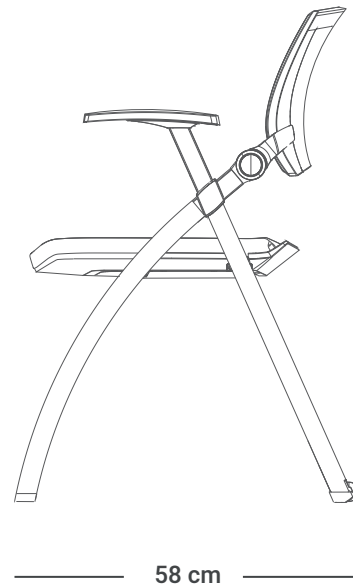

Colores disponibles

NEGRO

INFORMACIÓN TÉCNICA

- Espaldar semi reclinable inyectado en nylon, tapizado en malla poliéster.
- Asiento abatible tapizado en tela Crepé color negro.
- Estructura de tubo ovalado en aluminio.
- Apilable en forma horizontal.
- Cuenta con ruedas traseras para facilitar su transporte.
- Brazos en polipropileno regulables en profundidad.
- Tablero en polipropileno con estructura en aluminio, sistema antipánico, porta vasos y porta útiles.

VIGO

Las medidas pueden variar dependiendo de los materiales y componentes utilizados.

Info de Contacto:

www.due.com.pe

Dirección:
Av República de Panamá 3543
Torre B, 1er piso, San Isidro.
Lima, Perú