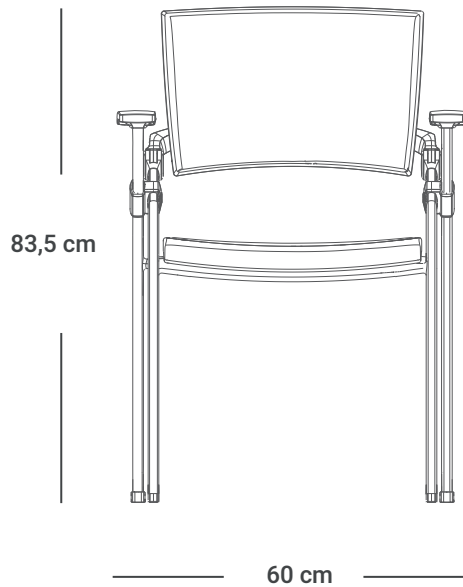

Colores disponibles

NEGRO

INFORMACIÓN TÉCNICA

- Espaldar semi reclinable inyectado en nylon, tapizado en malla poliéster.
- Asiento abatible tapizado en tela Crepé color negro.
- Estructura de tubo ovalado en aluminio.
- Apilable en forma horizontal.
- Cuenta con ruedas traseras para facilitar su transporte.
- Brazos en polipropileno regulables en profundidad.
- Tablero en polipropileno con estructura en aluminio, sistema antipánico, porta vasos y porta útiles.

VIGO

Las medidas pueden variar dependiendo de los materiales y componentes utilizados.

Info de Contacto:

www.due.com.pe

Dirección:
Av República de Panamá 3543
Torre B, 1er piso, San Isidro.
Lima, Perú