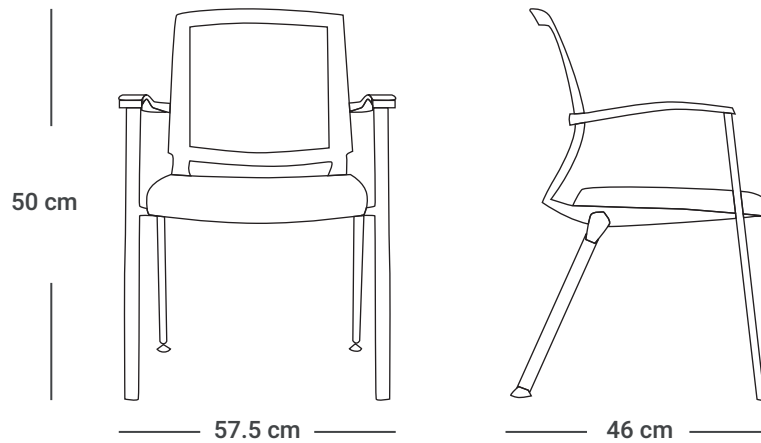

AMIA

SILLA INTERLOCUTORA

Colores Disponibles

NEGRO

INFORMACIÓN TÉCNICA

- Espaldar tapizado en malla color negro.
- Asiento con espuma de alta densidad, tapizada en tela crepe color negro.
- Brazos con aplicaciones en en PVC.
- Estructura metálica pintada, con acoples en aluminio.

*Garantía por detalles estructurales, no aplica por deterioro de uso como rayones, marcas, manchas, etc.

AMIA

SILLA INTERLOCUTORA

Las medidas pueden variar dependiendo de los materiales y componentes utilizados.