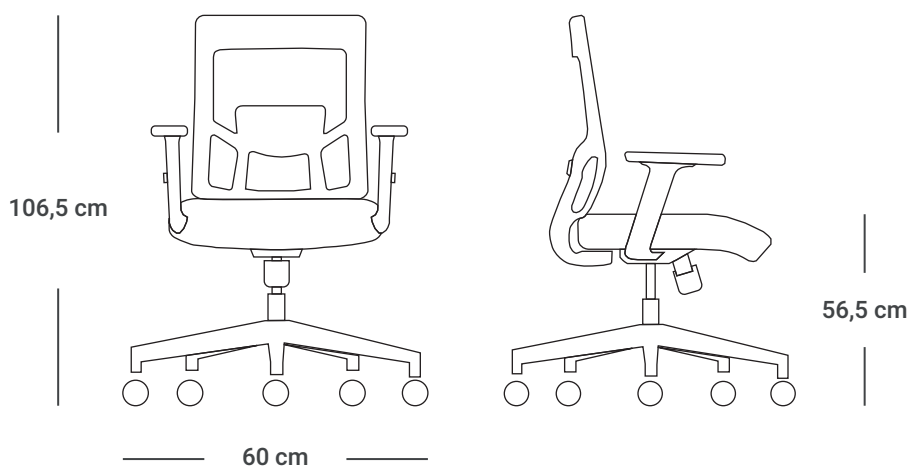

RADIUS

SILLA GIRATORIA

Las medidas pueden variar dependiendo de los materiales y componentes utilizados.

Info de Contacto:

www.due.com.pe - Perú

Dirección:
Av República de Panamá 3543
Torre B, 1er piso. San Isidro,
Lima, Perú