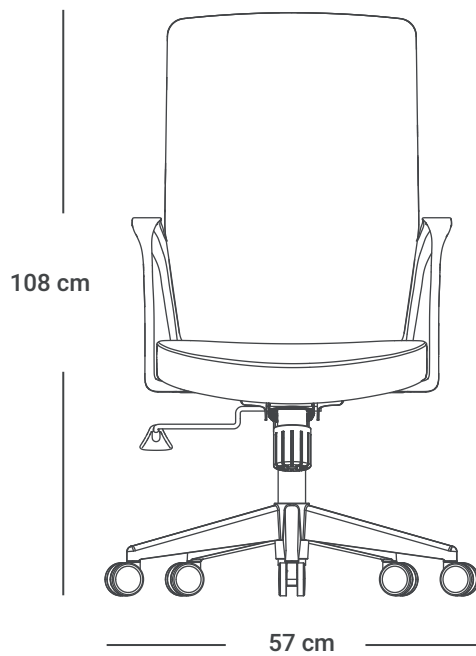

ANDY

GERENTE

Las medidas pueden variar dependiendo de los materiales y componentes utilizados.

Info de Contacto:

www.due.com.pe

Dirección:
Av República de Panamá 3543
Torre B, 1er piso, San Isidro.
Lima, Perú