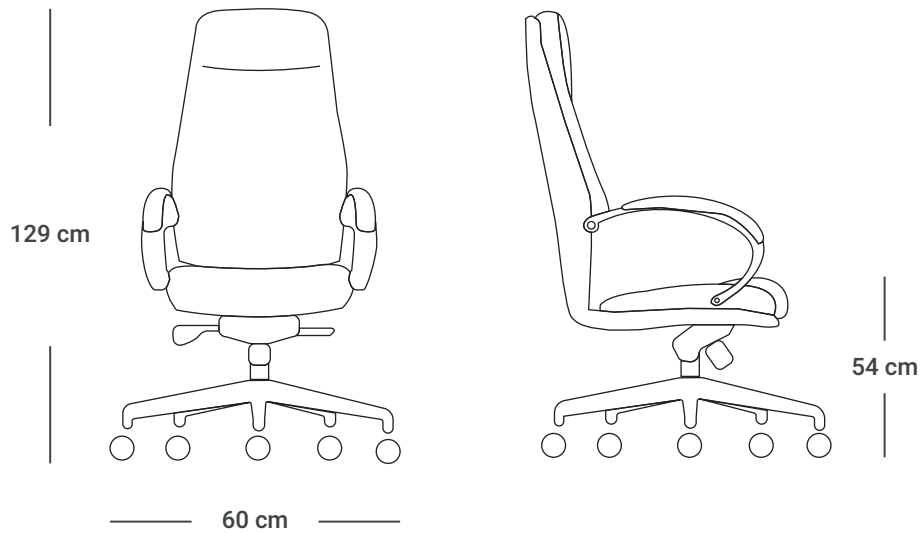

ATIZ

SILLA GIRATORIA

Colores Disponibles

NEGRO

INFORMACIÓN TÉCNICA

- Espaldar acolchado tapizado en cuerina negra.
- Asiento tapizado en cuerina negra.
- Brazos fijos de aluminio con cobertura negra en PU.
- Mecanismo syncro con inclinación y bloqueo en 4 posiciones.
- Neumático con gas comprimido, regulable en altura y acabado cromado.
- Base en aluminio de 5 puntas
- Ruedas en PU de 60mm.

*Garantía por detalles estructurales, no aplica por deterioro de uso como rayones, marcas, manchas, etc.

ATIZ

SILLA GIRATORIA

Las medidas pueden variar dependiendo de los materiales y componentes utilizados.