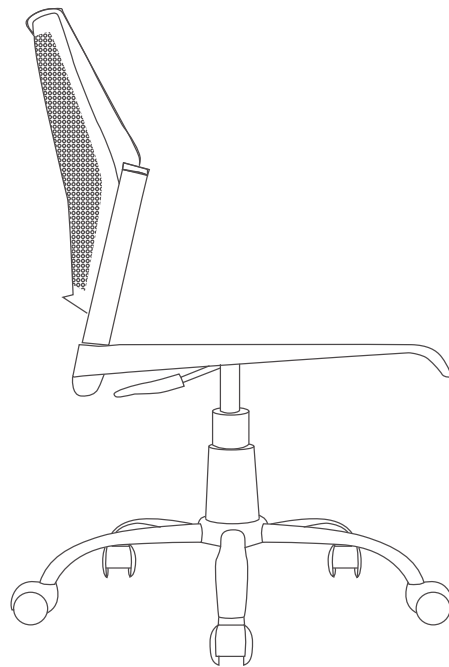

42 cm

Las medidas pueden variar dependiendo de los materiales y componentes utilizados.

Info de Contacto:

www.due.com.pe

Dirección:
Av República de Panamá 3543
Torre B, 1er piso, San Isidro.
Lima, Perú