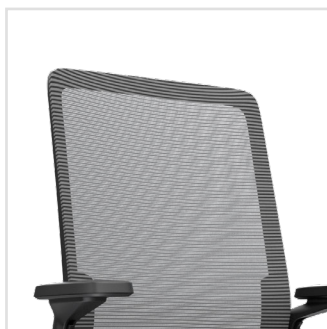

DREAM

Las medidas pueden variar dependiendo de los materiales y componentes utilizados.

Info de Contacto:

www.due.com.pe

Dirección:
Av República de Panamá 3543
Torre B, 1er piso, San Isidro.
Lima, Perú