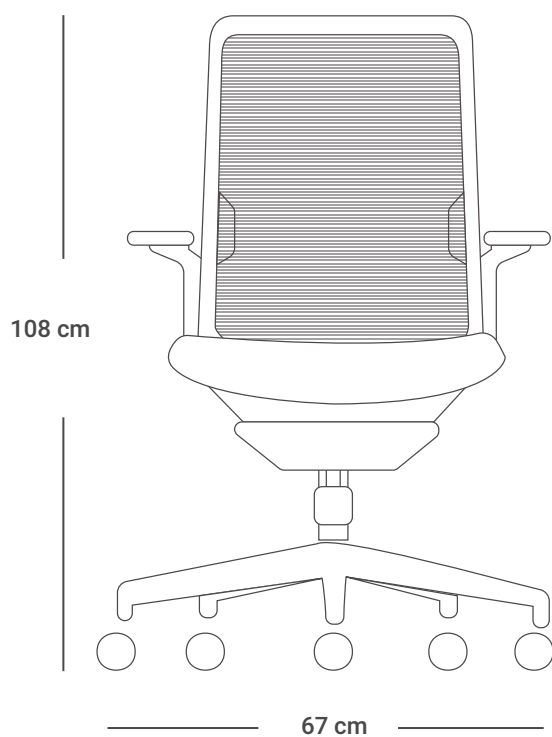

DREAM

Las medidas pueden variar dependiendo de los materiales y componentes utilizados.

Info de Contacto:

www.due.com.pe

Dirección:
Av República de Panamá 3543
Torre B, 1er piso, San Isidro.
Lima, Perú