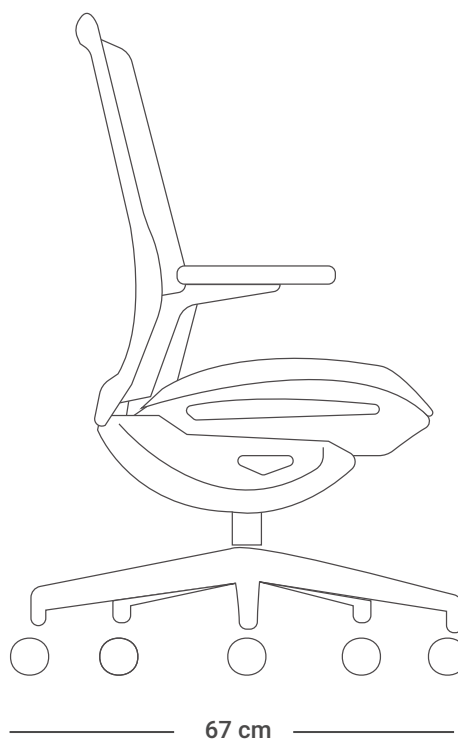

DREAM

Las medidas pueden variar dependiendo de los materiales y componentes utilizados.

Info de Contacto:

www.due.com.pe

Dirección:
Av República de Panamá 3543
Torre B, 1er piso, San Isidro.
Lima, Perú