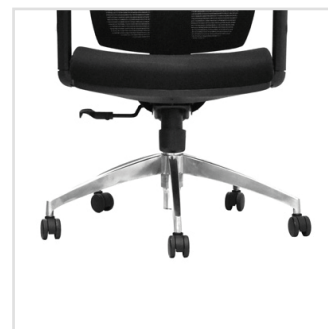

Colores disponibles

NEGRO

INFORMACIÓN TÉCNICA

- Cabecero regulable en altura y ángulo.
- Espaldar alto con marco perimetral en polipropileno regulable en altura (6 cm), tapizado en malla poliéster, soporte lumbar acolchado regulable en altura (4 cm) y en profundidad (3 cm).
- Brazos regulables 3D.
- Asiento tapizado en paño, con espuma inyectada, regulable en profundidad (5 cm) slider.
- Mecanismo syncro, con 4 posiciones de bloqueo y sistema anti-retorno, regulación de tensión mediante perilla, neumático cromado con elevación a gas.
- Base en aluminio o nylon de 320 mm.
- Ruedas nylon de 50 mm.