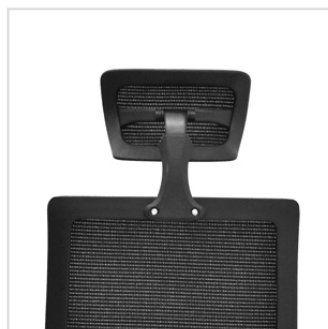

Colores disponibles

NEGRO

INFORMACIÓN TÉCNICA

- Cabecero regulable en altura y ángulo.
- Espaldar alto con marco perimetral en polipropileno regulable en altura (6 cm), tapizado en malla poliéster, soporte lumbar acolchado regulable en altura (4 cm) y en profundidad (3 cm).
- Brazos regulables 3D.
- Asiento tapizado en paño, con espuma inyectada, regulable en profundidad (5 cm) slider.
- Mecanismo syncro, con 4 posiciones de bloqueo y sistema anti-retorno, regulación de tensión mediante perilla, neumático cromado con elevación a gas.
- Base en aluminio o nylon de 320 mm.
- Ruedas nylon de 50 mm.