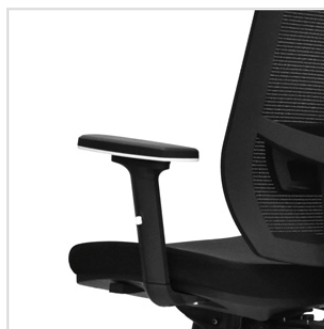

Colores disponibles

NEGRO

INFORMACIÓN TÉCNICA

- Cabecero regulable en altura y ángulo.
- Espaldar alto con marco perimetral en polipropileno regulable en altura (6 cm), tapizado en malla poliéster, soporte lumbar acolchado regulable en altura (4 cm) y en profundidad (3 cm).
- Brazos regulables 3D.
- Asiento tapizado en paño, con espuma inyectada, regulable en profundidad (5 cm) slider.
- Mecanismo syncro, con 4 posiciones de bloqueo y sistema anti-retorno, regulación de tensión mediante perilla, neumático cromado con elevación a gas.
- Base en aluminio o nylon de 320 mm.
- Ruedas nylon de 50 mm.