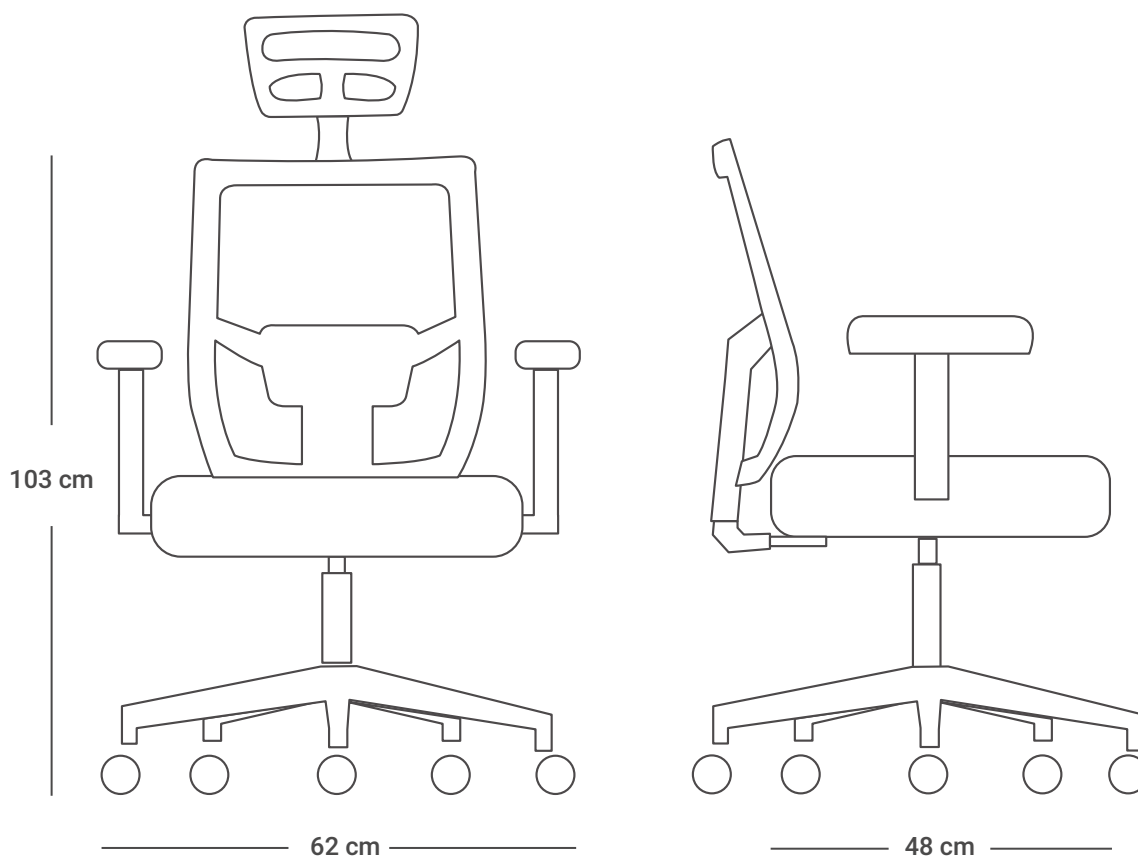

Colores disponibles

NEGRO

INFORMACIÓN TÉCNICA

- Cabecero regulable en altura y ángulo.
- Espaldar alto con marco perimetral en polipropileno regulable en altura (6 cm), tapizado en malla poliéster, soporte lumbar acolchado regulable en altura (4 cm) y en profundidad (3 cm).
- Brazos regulables 3D.
- Asiento tapizado en paño, con espuma inyectada, regulable en profundidad (5 cm) slider.
- Mecanismo syncro, con 4 posiciones de bloqueo y sistema anti-retorno, regulación de tensión mediante perilla, neumático cromado con elevación a gas.
- Base en aluminio o nylon de 320 mm.
- Ruedas nylon de 50 mm.

Las medidas pueden variar dependiendo de los materiales y componentes utilizados.

Info de Contacto:

www.due.com.pe

Dirección:
Av República de Panamá 3543
Torre B, 1er piso, San Isidro.
Lima, Perú