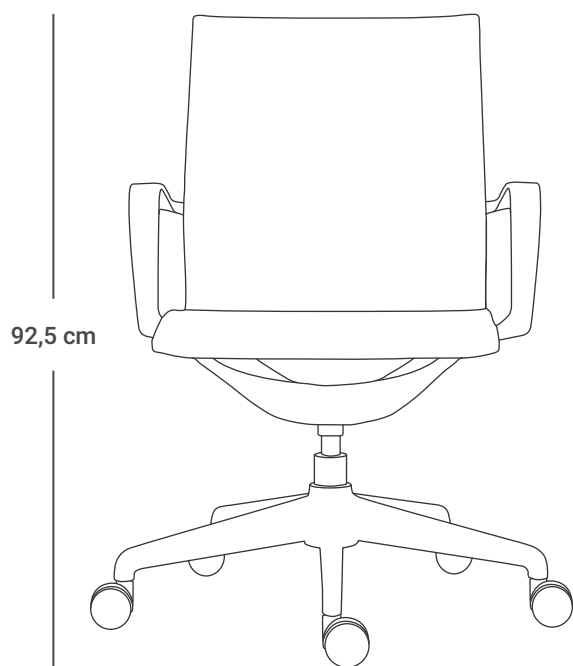

NOVA

Colores disponibles

INFORMACIÓN TÉCNICA

- Espaldar y asiento con marco en polipropileno malla tensada en nylon de alta resistencia.
- Brazos fijos en polipropileno.
- Mecanismo basculante con una posición de bloqueo y perilla con control de tensión.
- Base en nylon.
- Ruedas nylon.

*Garantía por detalles estructurales, no aplica por deterioro de uso como rayones, marcas, manchas, etc.

NOVA

92,5 cm

57,5 cm

66 cm

Las medidas pueden variar dependiendo de los materiales y componentes utilizados.