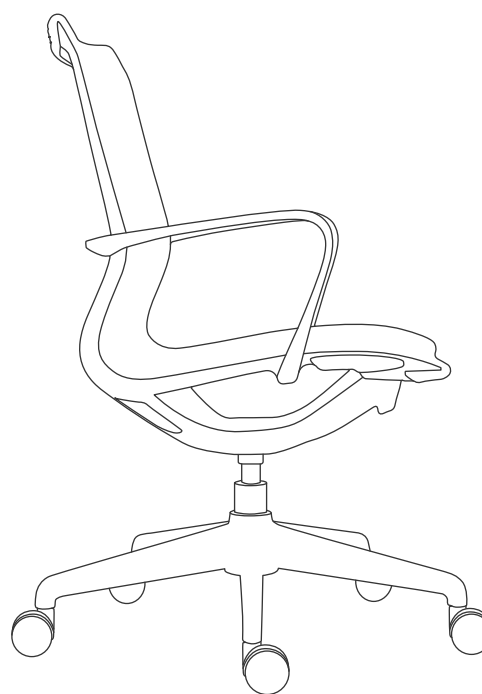

NOVA

Colores disponibles

INFORMACIÓN TÉCNICA

- Espaldar y asiento con marco en polipropileno malla tensada en nylon de alta resistencia.
- Brazos fijos en polipropileno.
- Mecanismo basculante con una posición de bloqueo y perilla con control de tensión.
- Base en nylon.
- Ruedas nylon.

*Garantía por detalles estructurales, no aplica por deterioro de uso como rayones, marcas, manchas, etc.

NOVA

92,5 cm

57,5 cm

66 cm

Las medidas pueden variar dependiendo de los materiales y componentes utilizados.