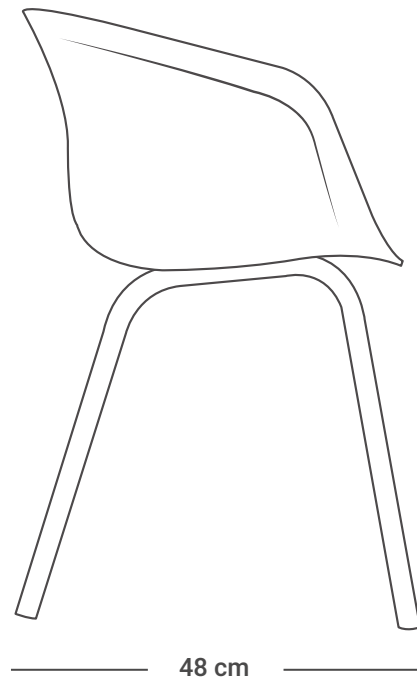

VOLGA

Colores disponibles

INFORMACIÓN TÉCNICA

- Asiento inyectado en polipropileno en color arena o blanco tapizado gris.
- Estructura 4 patas metálica en tubería cold rolled con textura en madera y tapones antideslizantes.

*Garantía por detalles estructurales, no aplica por deterioro de uso como rayones, marcas, manchas, etc.

VOLGA

Las medidas pueden variar dependiendo de los materiales y componentes utilizados.

Info de Contacto: