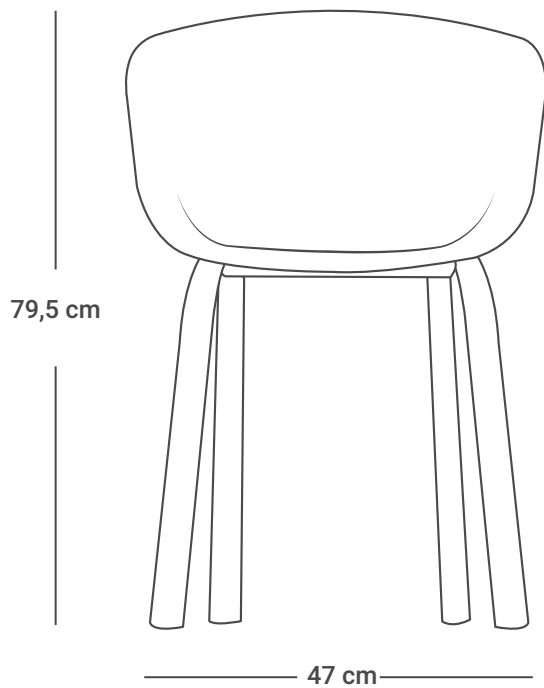

VOLGA

Colores disponibles

INFORMACIÓN TÉCNICA

- Asiento inyectado en polipropileno en color arena o blanco tapizado gris.
- Estructura 4 patas metálica en tubería cold rolled con textura en madera y tapones antideslizantes.

*Garantía por detalles estructurales, no aplica por deterioro de uso como rayones, marcas, manchas, etc.

VOLGA

Las medidas pueden variar dependiendo de los materiales y componentes utilizados.

Info de Contacto: