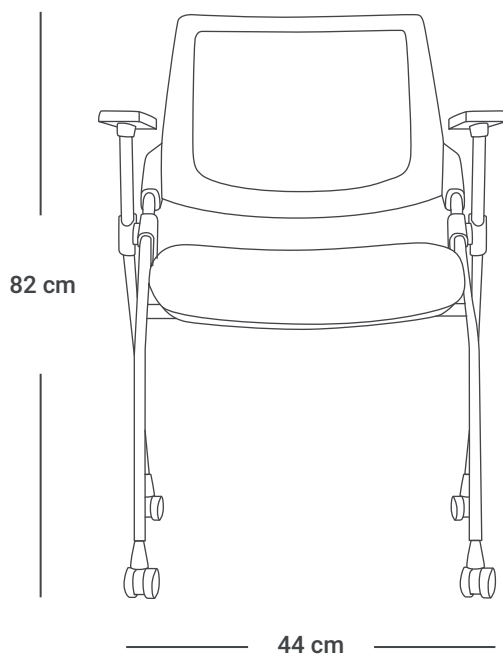

FOLDY

UNIVERSITARIA

Colores disponibles

INFORMACIÓN TÉCNICA

- Espaldar con marco perimetral en polipropileno, tapizado en malla.
- Asiento abatible en tela de malla.
- Estructura tubo ovalado, con opción cromada negra o blanca, apilable en forma horizontal
- Brazos en polipropileno fijos.
- Ruedas en poliuretano 4 cm.
- Mesa opcional, tablero antipánico de escritura de 30 cm de ancho por 36 cm de largo, con porta vasos.

*Garantía por detalles estructurales, no aplica por deterioro de uso como rayones, marcas, manchas, etc.

FOLDY

UNIVERSITARIA

Las medidas pueden variar dependiendo de los materiales y componentes utilizados.