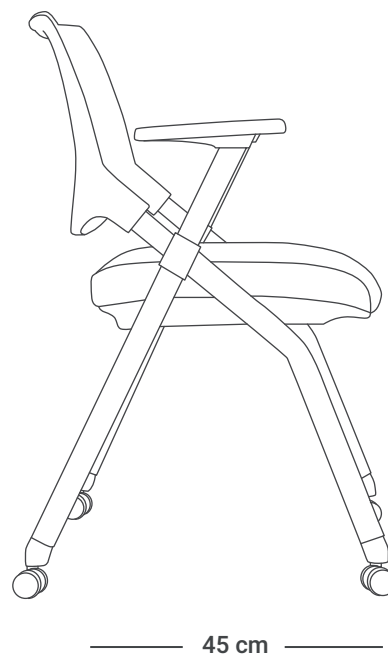

FOLDY

UNIVERSITARIA

Colores disponibles

INFORMACIÓN TÉCNICA

- Espaldar con marco perimetral en polipropileno, tapizado en malla.
- Asiento abatible en tela de malla.
- Estructura tubo ovalado, con opción cromada negra o blanca, apilable en forma horizontal
- Brazos en polipropileno fijos.
- Ruedas en poliuretano 4 cm.
- Mesa opcional, tablero antipánico de escritura de 30 cm de ancho por 36 cm de largo, con porta vasos.

*Garantía por detalles estructurales, no aplica por deterioro de uso como rayones, marcas, manchas, etc.

FOLDY

UNIVERSITARIA

Las medidas pueden variar dependiendo de los materiales y componentes utilizados.