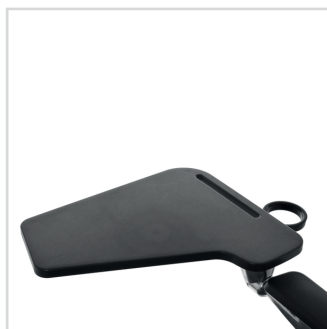

FOLDY

UNIVERSITARIA

Colores disponibles

INFORMACIÓN TÉCNICA

- Espaldar con marco perimetral en polipropileno, tapizado en malla.
- Asiento abatible en tela de malla.
- Estructura tubo ovalado, con opción cromada negra o blanca, apilable en forma horizontal
- Brazos en polipropileno fijos.
- Ruedas en poliuretano 4 cm.
- Mesa opcional, tablero antipánico de escritura de 30 cm de ancho por 36 cm de largo, con porta vasos.

*Garantía por detalles estructurales, no aplica por deterioro de uso como rayones, marcas, manchas, etc.

FOLDY

UNIVERSITARIA

Las medidas pueden variar dependiendo de los materiales y componentes utilizados.