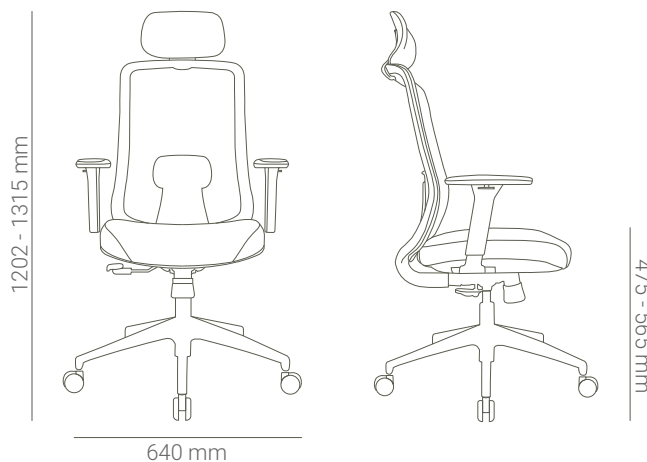

*Las medidas pueden variar dependiendo de los materiales y componentes utilizados.