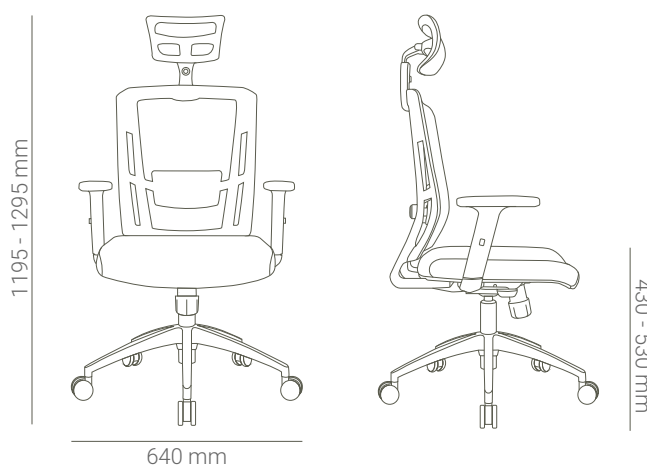

Delphi II Presidente

3 AÑOS DE GARANTÍA

Colores

Características técnicas

Cabecero	Regulable en altura y ángulo Tapizado en malla
Espaldar	Marco en polipropileno tapizado en malla
Apoyo lumbar	Regulable en altura y profundidad Polipropileno (PP) con tapizado textil
Brazos	Regulable en altura o 3D Pad en Poliuretano (PU)
Asiento	Espuma laminada con tapizado textil y plastic seat
Mecanismo	Basculante o Syncro 3 bloqueos con perilla de tensión
Base	320 mm Aluminio Nylon Cromo
Ruedas	Goma (PU) 50 mm

Medidas

*Las medidas pueden variar dependiendo de los materiales y componentes utilizados.