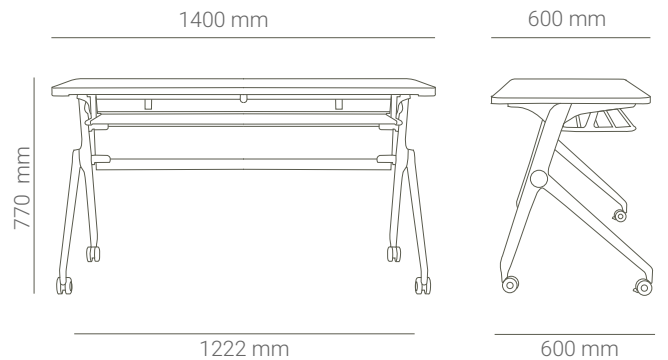

## Características técnicas

<b>Superficie</b>	En melamina, abatible
<b>Accesorios</b>	Parrilla portallibros Ganchos de unión lateral
<b>Estructura</b>	Metálica tipo 4 apoyos
<b>Ruedas</b>	En goma con freno manual en las ruedas delanteras
<b>Apilable</b>	Con la superficie plegada

## Medidas